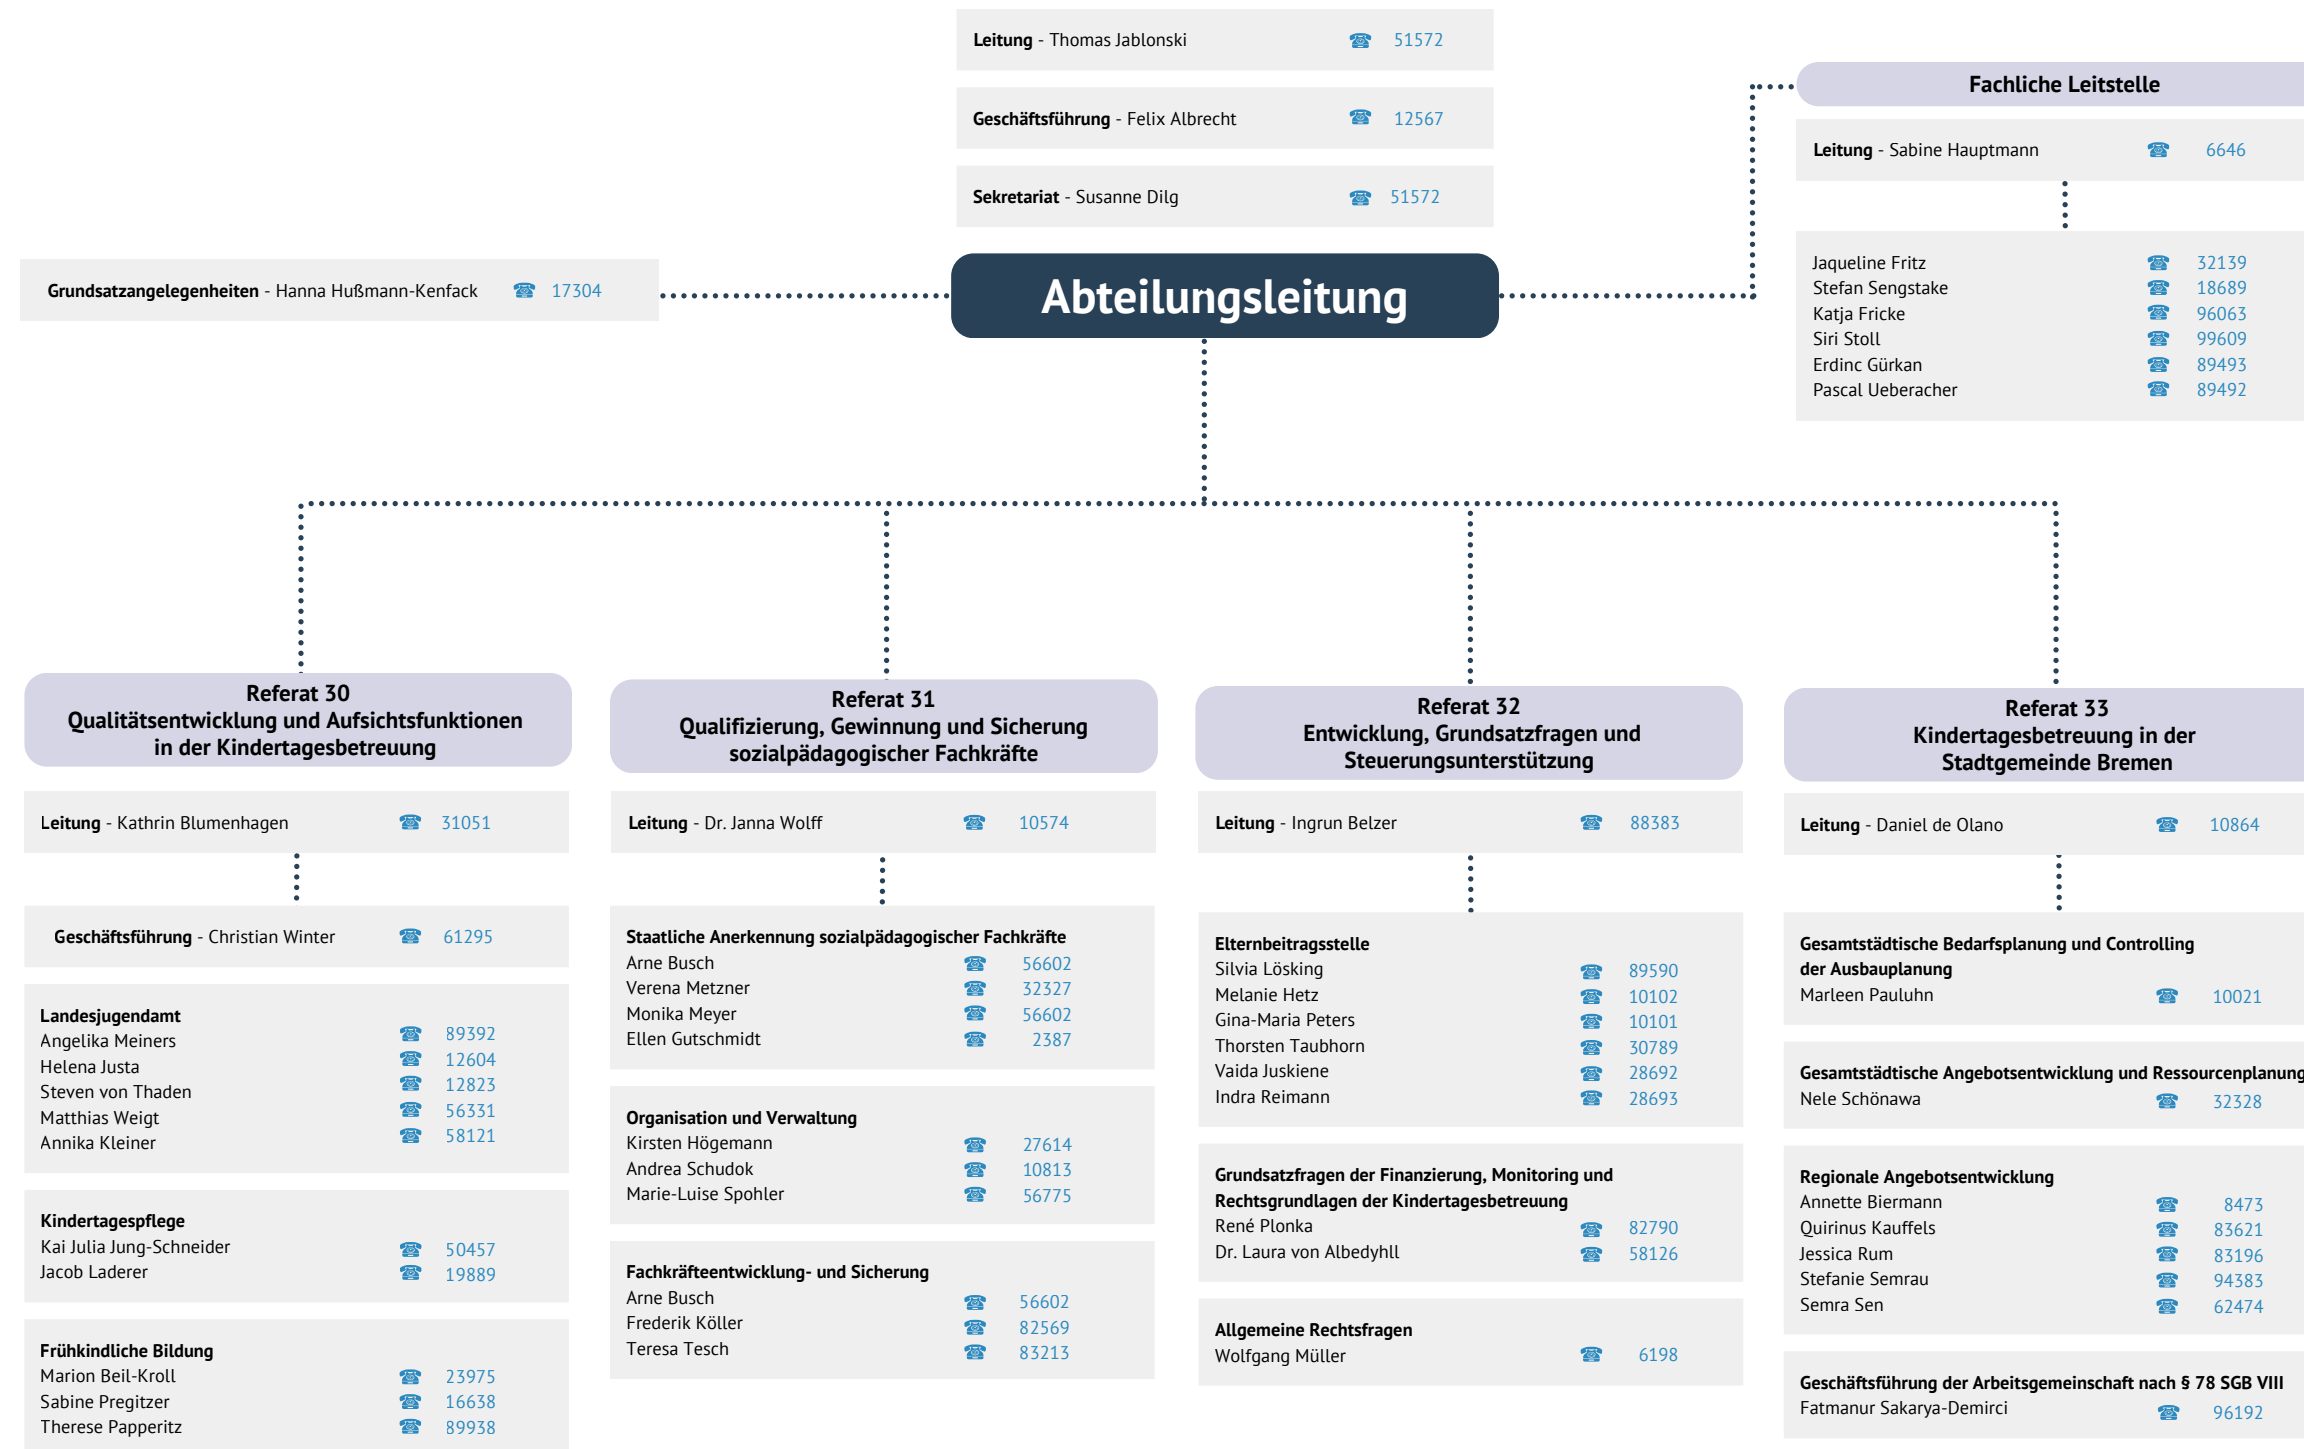

Abteilung 3

Frühkindliche Bildung, Förderung von Kindern und Fachkräfteentwicklung

Zum Geschäftsbereich gehörender Eigenbetrieb: KiTA Bremen

Der Senator für Kinder und Bildung, Rembertiring 8-12, 28195 Breme | Stand: 27.10.2025
Telefon: 0421 361 + die jeweils angegebene Durchwahl