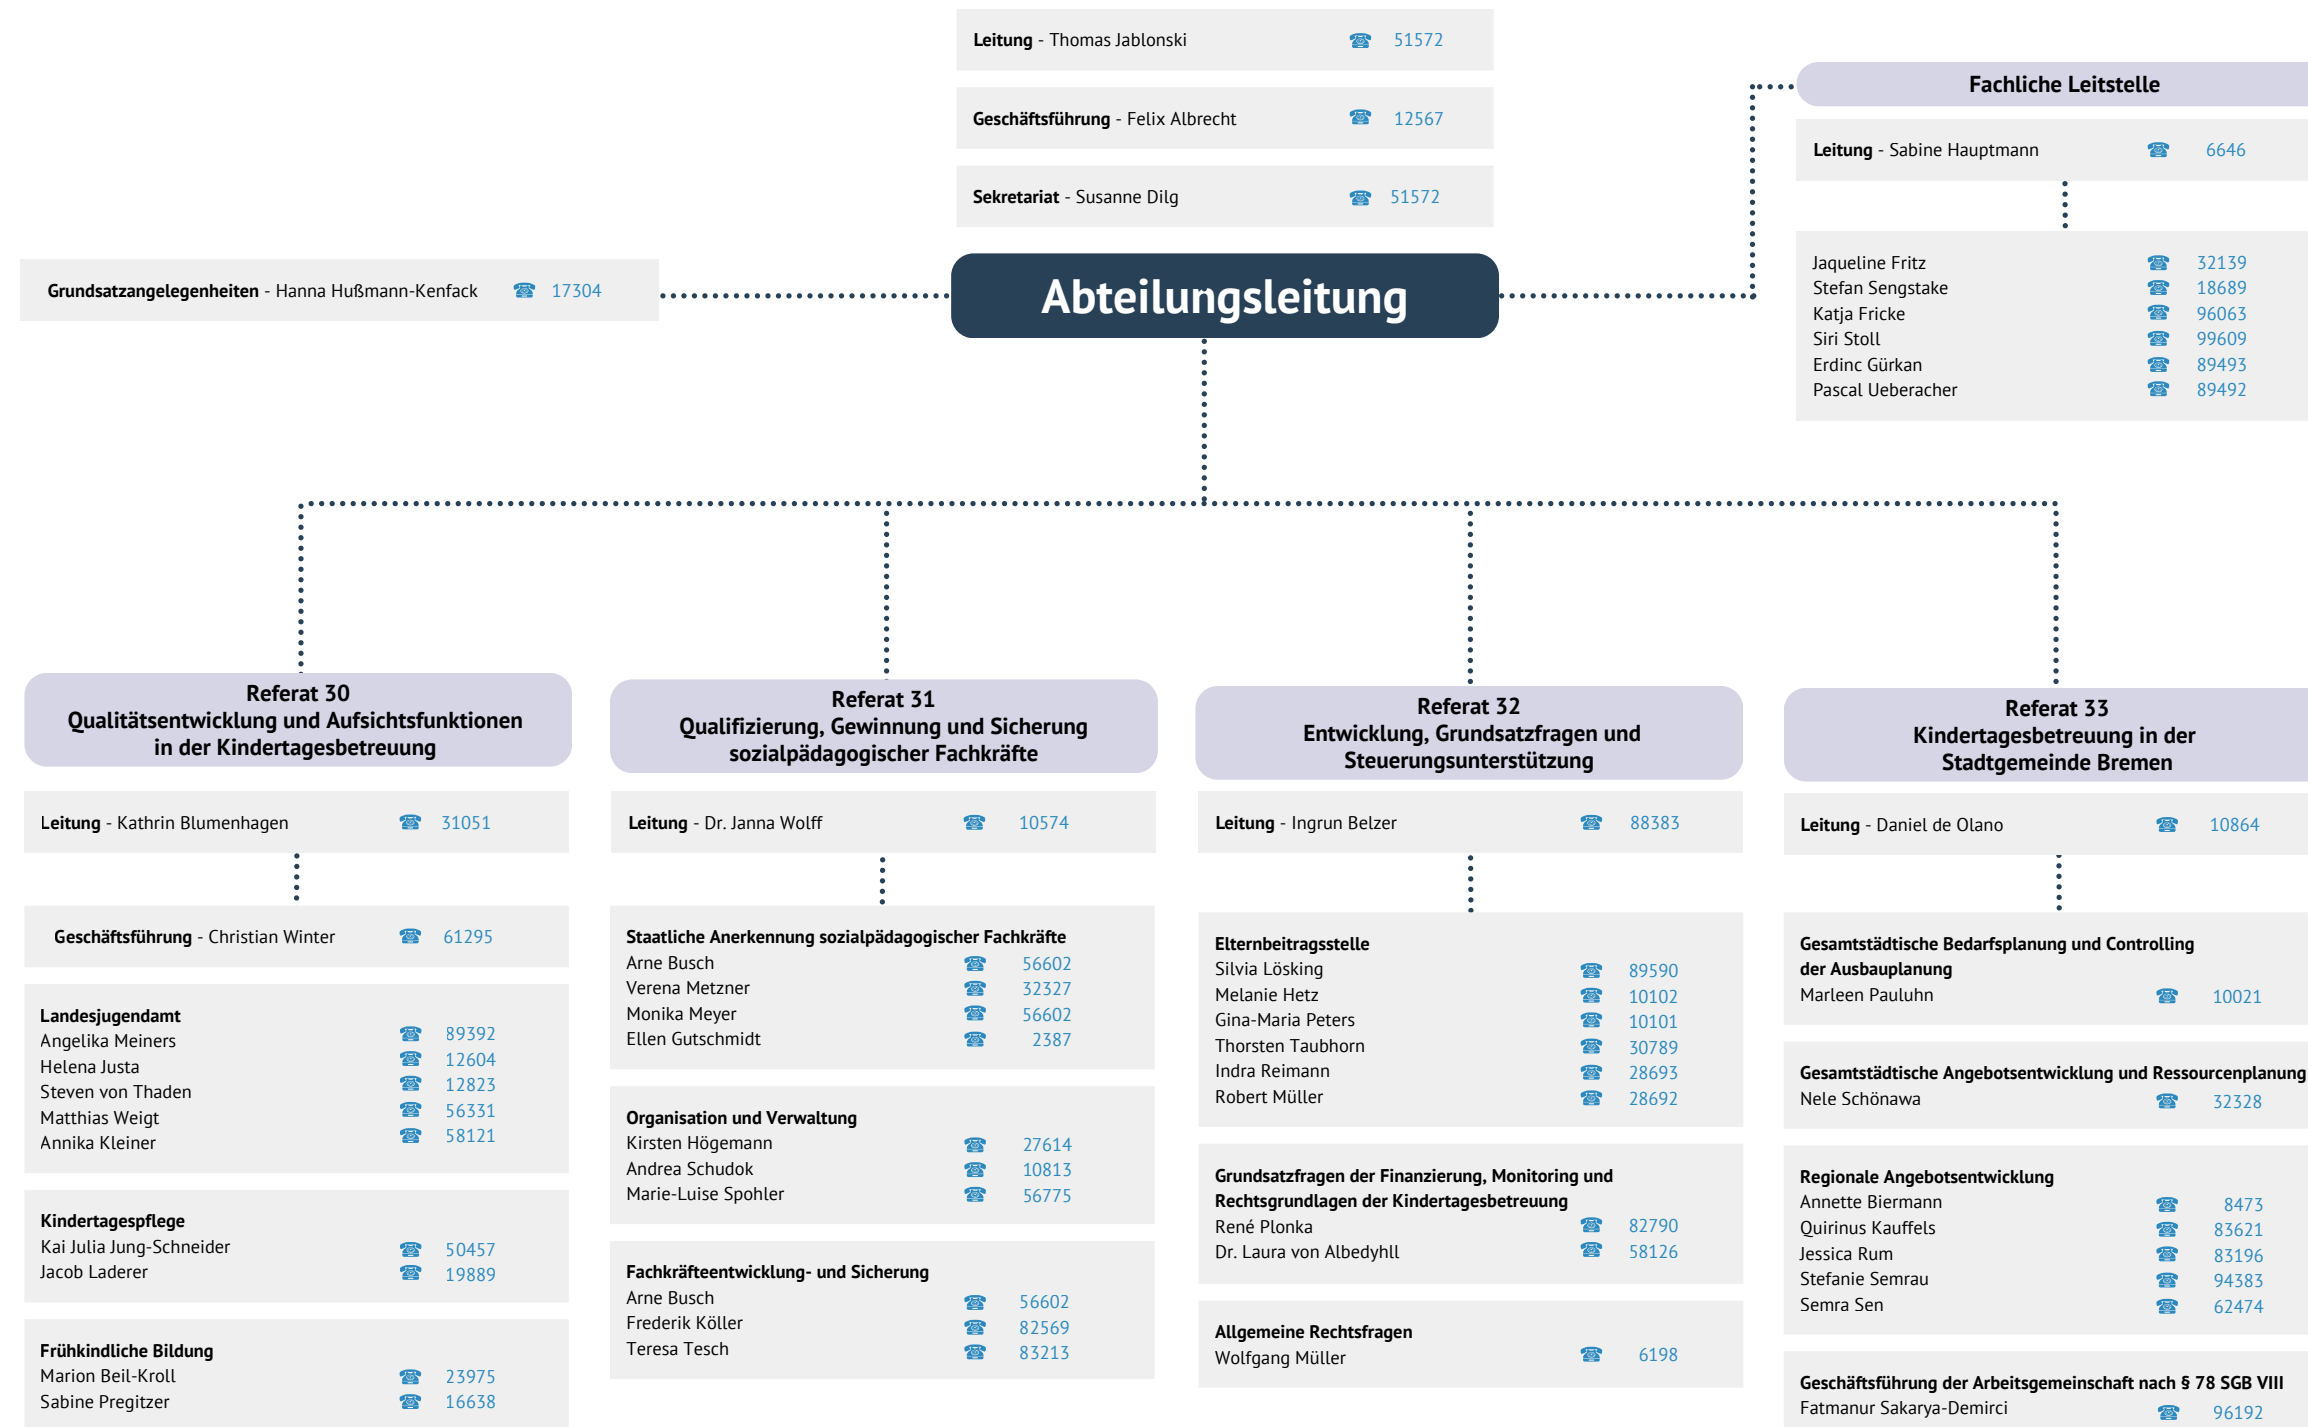

Abteilung 3

Frühkindliche Bildung, Förderung von Kindern und Fachkräfteentwicklung

Zum Geschäftsbereich gehörender Eigenbetrieb: KiTA Bremen

Der Senator für Kinder und Bildung, Rembertiring 8-12, 28195 Breme | Stand: 07.05.2026
Telefon: 0421 361 + die jeweils angegebene Durchwahl