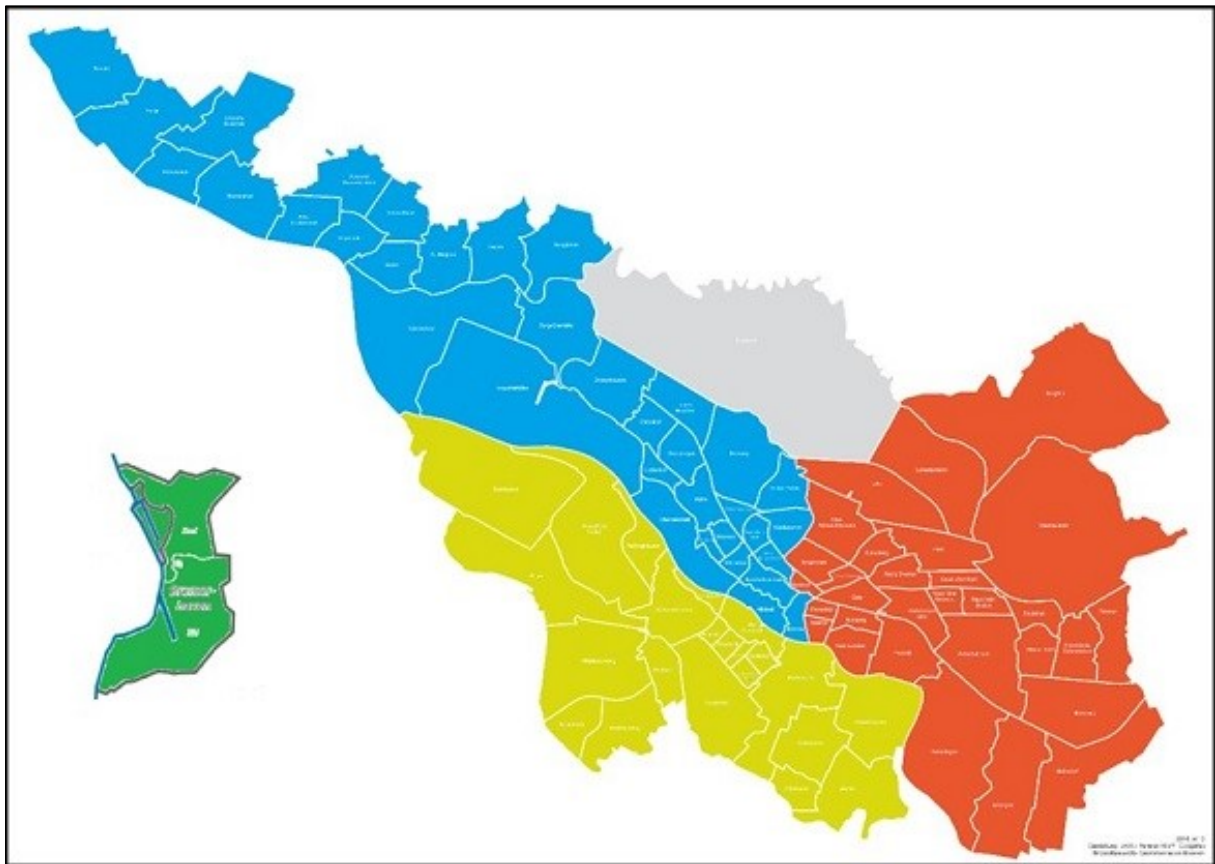

**Örtliche Zuständigkeiten des Landesjugendamtes für Kindertageseinrichtungen im Land Bremen (Stand 02.02.2023)**

<b>Ansprechpartner:in</b>	<b>regionale Zuständigkeit</b>	<b>Farbe</b>
Helena Justa	Bremerhaven	Green
Laura Lorenscheit	Bremer Süden	Yellow
Angelika Meiners	Bremer Norden & Bremer Westen & Bremen Mitte	Blue
Matthias Weigt	Bremer Osten	Red